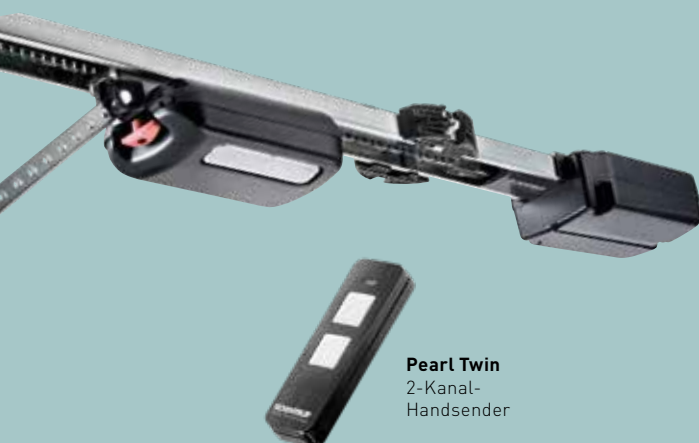

Pearl Twin
2-Kanal-
Handsender

CARTECK DRIVE® 500

Der intelligente Garagentorantrieb ist mit geringem
Stromverbrauch im Standby-Modus enorm energiesparend –
für ein sicheres und effizientes Öffnen und Schließen:

- Öffnungsgeschwindigkeit von max. 180 mm/Sek.
- Maximale Zug- und Druckkraft von 500 N
- Mit vorprogrammiertem 2-Kanal-Handsender
- Basis-Antriebsbeleuchtung mit 3 LED-Lampen
- Anschlussmöglichkeiten für Erweiterungen